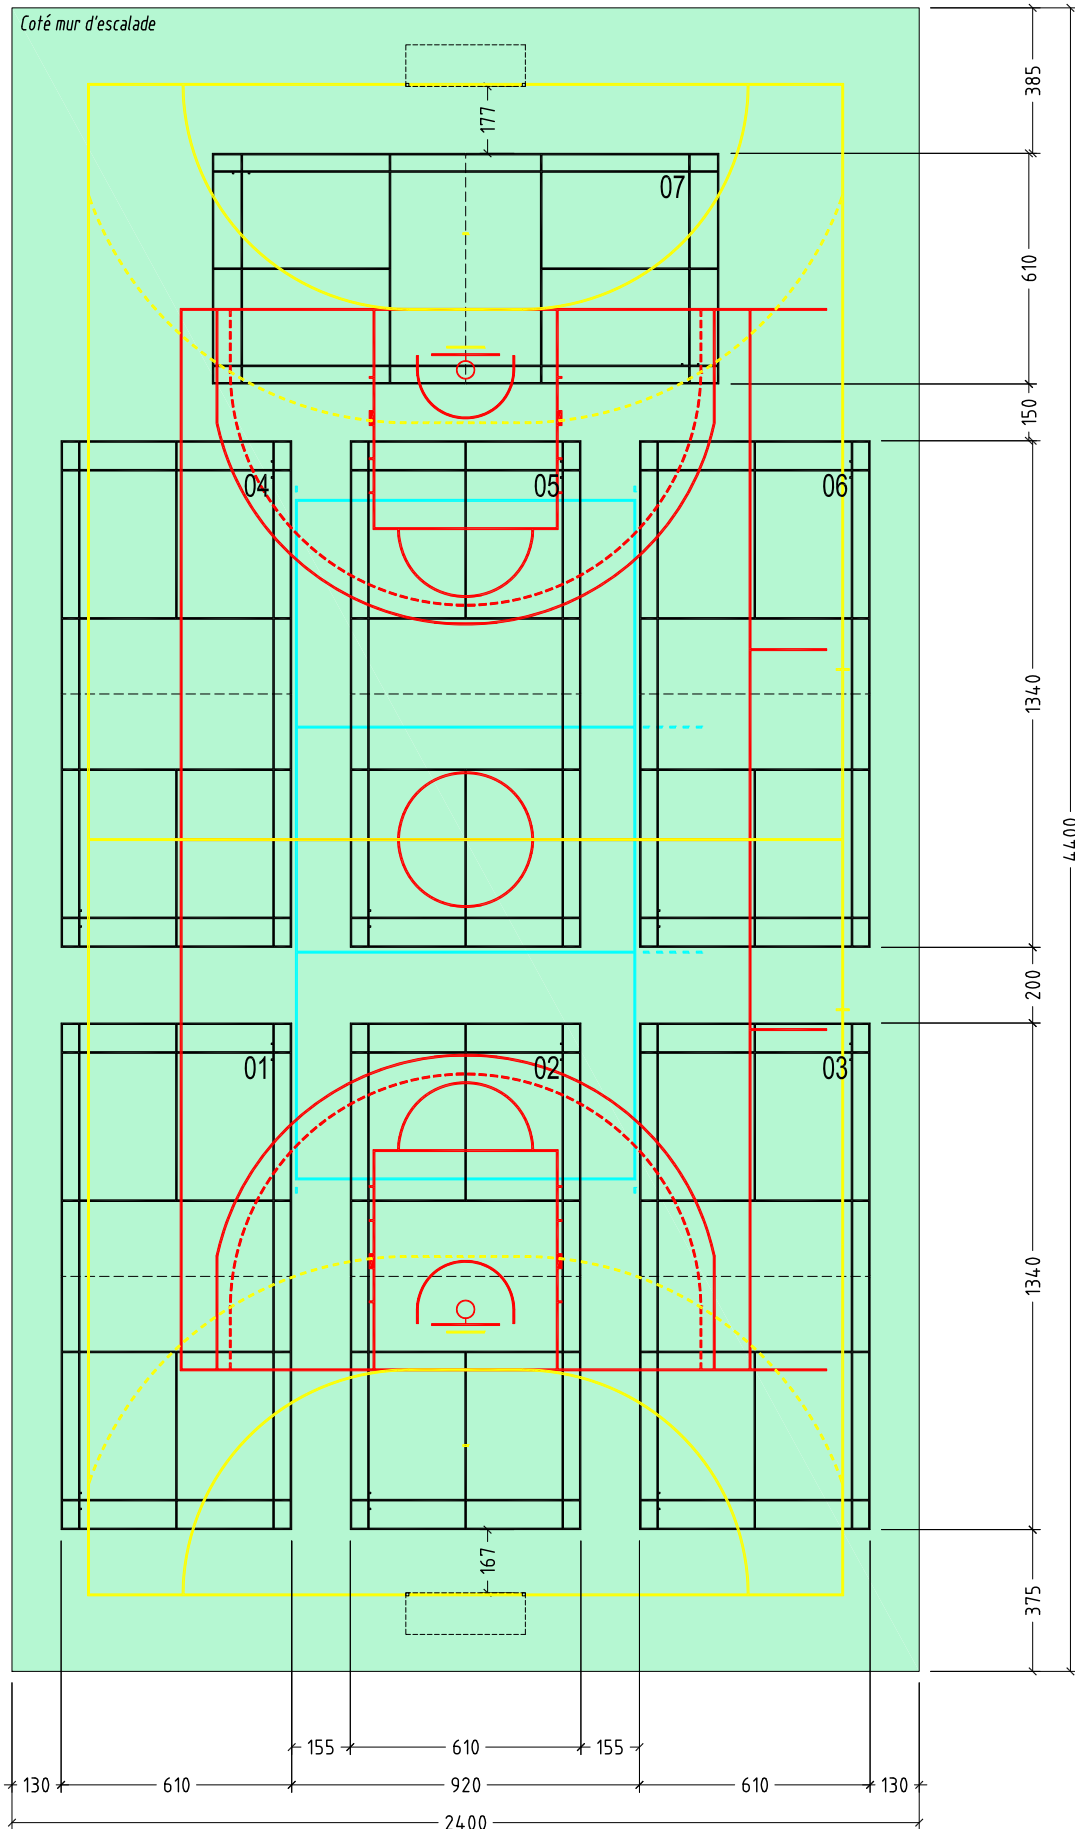

2.3 - GYMNASSE MULTISPORTS 44 x 24 - CLASSEMENT NATIONAL - 7 terrains version standard

2.3 - GYMNASSE MULTISPORTS 44 x 24 - CLASSEMENT NATIONAL - 7 terrains version avec mur d'escalade

2.3 - GYMNASSE MULTISPORTS 44 x 24 - CLASSEMENT NATIONAL - 5 terrains

2.3 - GYMNASSE MULTISPORTS 44 x 24 - CLASSEMENT NATIONAL - 4 terrains