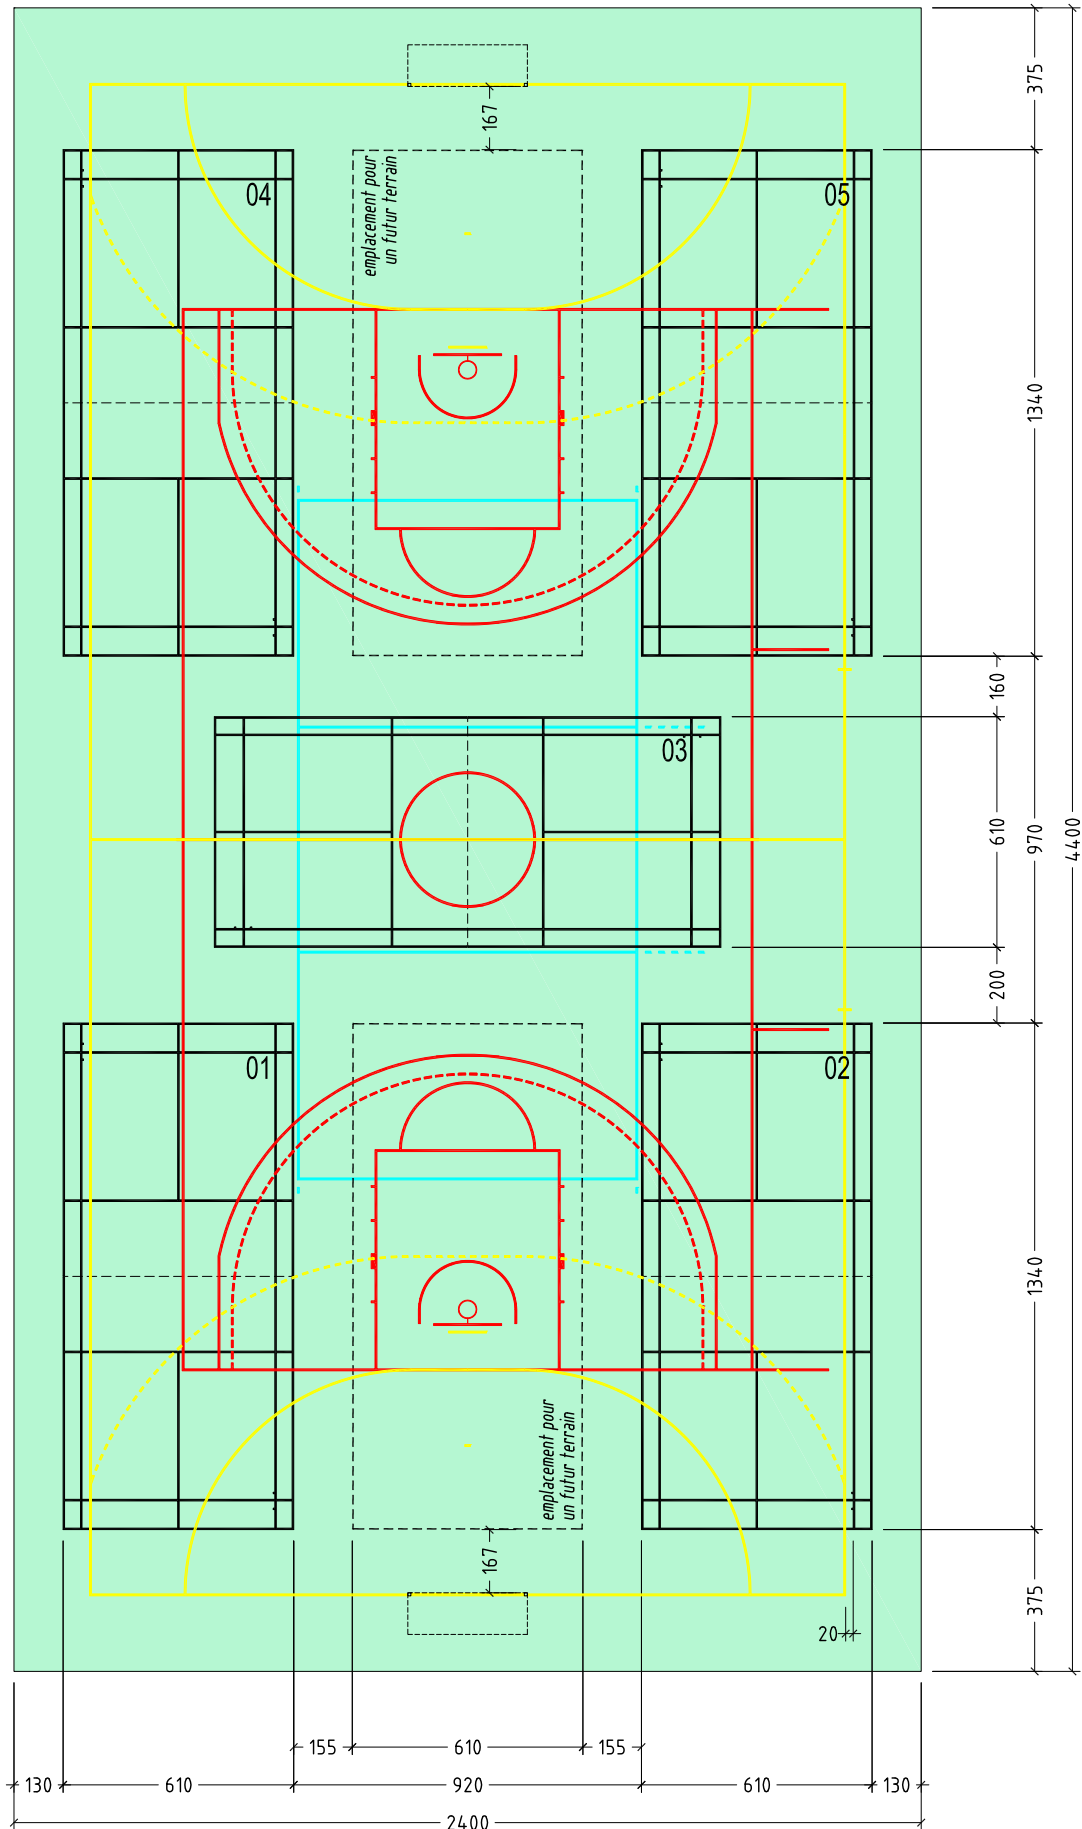

2.3 - GYMNASSE MULTISPORTS 44 x 24 - CLASSEMENT NATIONAL - 7 terrains version standard

2.3 - GYMNASSE MULTISPORTS 44 x 24 - CLASSEMENT NATIONAL - 7 terrains version avec mur d'escalade

2.3 - GYMNASSE MULTISPORTS 44 x 24 - CLASSEMENT NATIONAL - 5 terrains

2.3 - GYMNASSE MULTISPORTS 44 x 24 - CLASSEMENT NATIONAL - 4 terrains